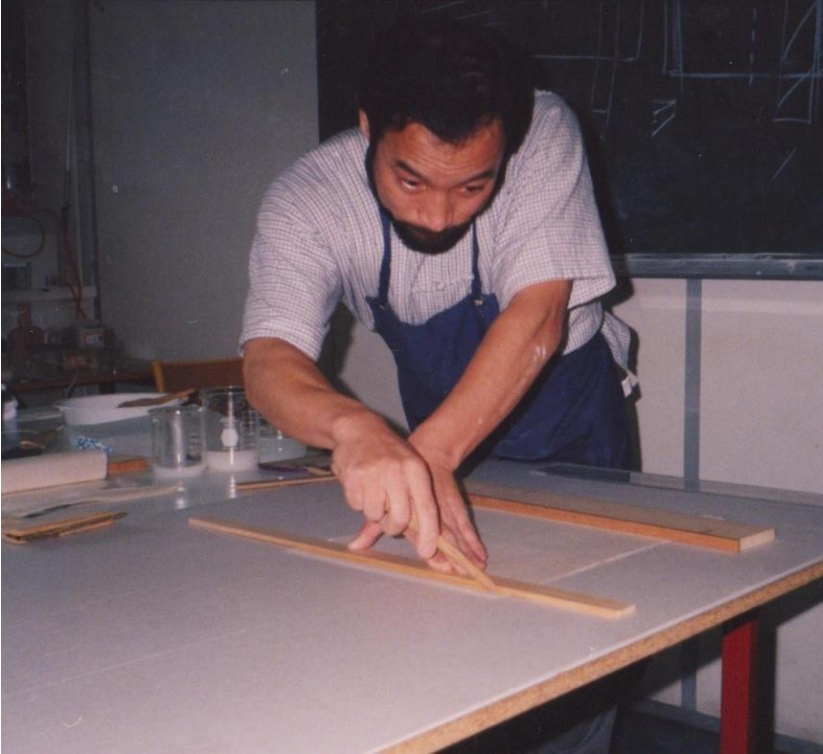

vesilõikamine