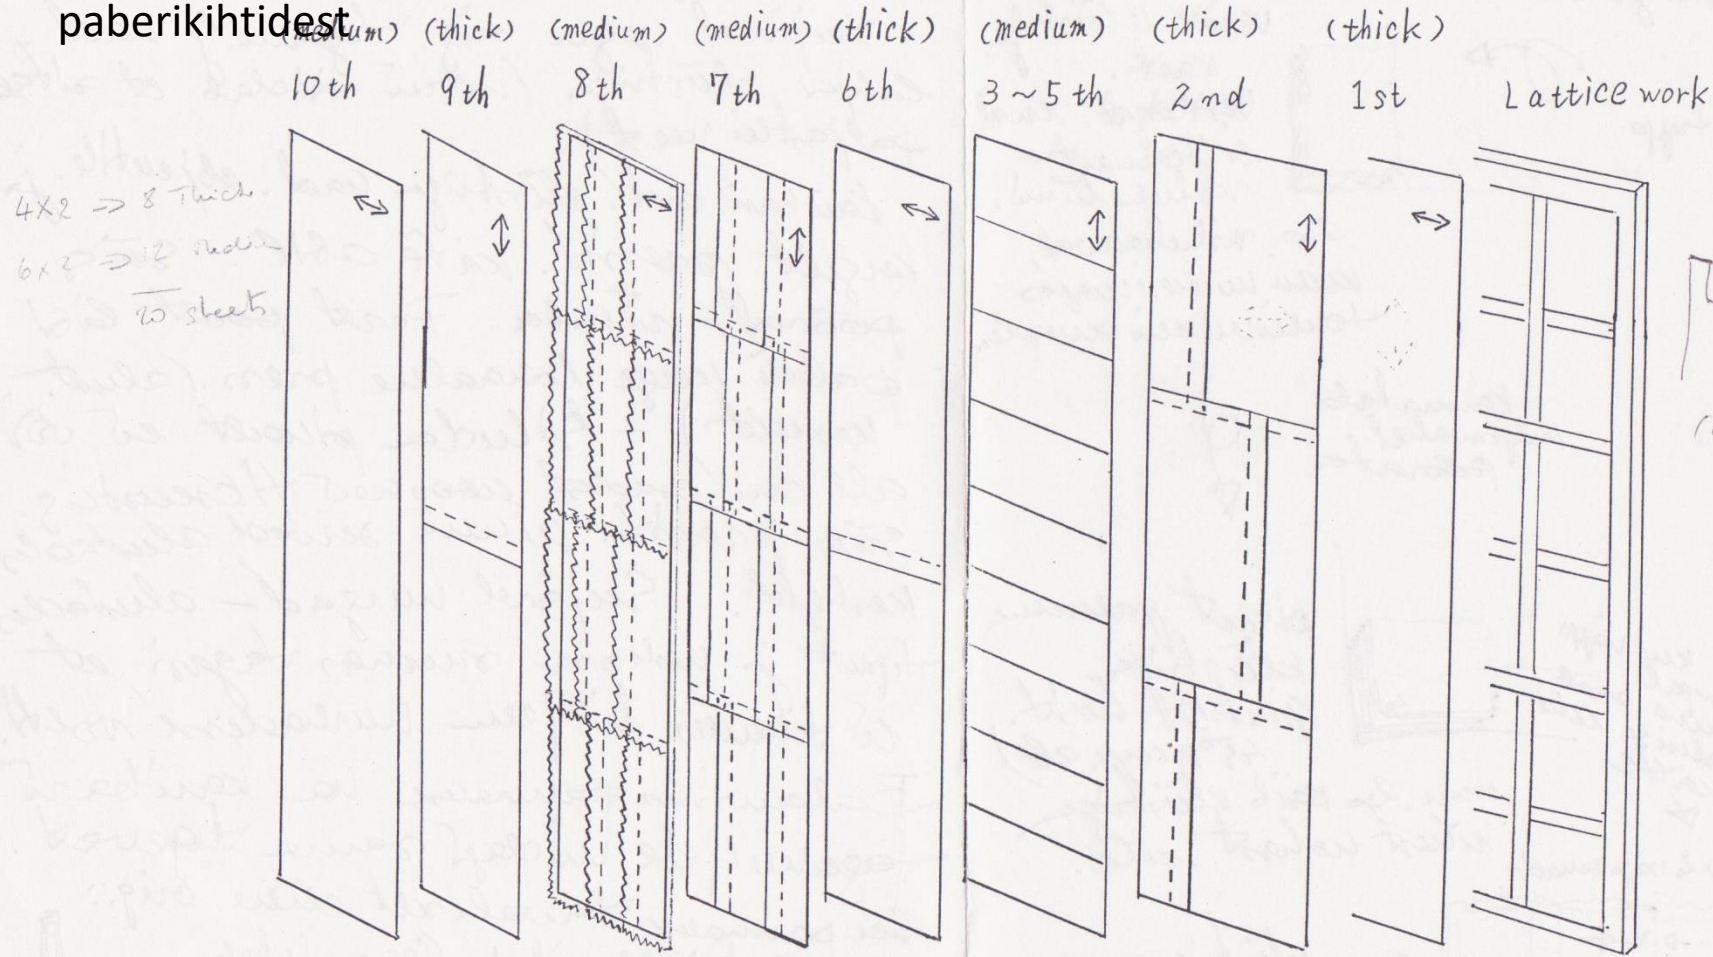

Karibari on ka jaapani
paberikonserveerimises asendamatut
töövahend – paneel, millel sirutatakse
konserveeritud pabereid, koosneb paljudest
paberikihtidest.

Process of Karibari

JPC'95

December 12th

4x2 → 8 Thick
6x2 → 12 medium
20 sheets

See
nurg-
ühendus
(artiklis edasem
info.)
↑ paneel

↑ Kiyobati (2nd)   ↑ Kiyobati (1st)   ↓
↑ Uwa uke   ↑ Shitauke   ↑ Minoshibari
↑ Minokake   ↑ Dobari   ↑ Hone Shibari

(sash' artiklis)
mitmekordsele tulele 1-3 kiiget samuti
väikema mitmekordse tulele võlde