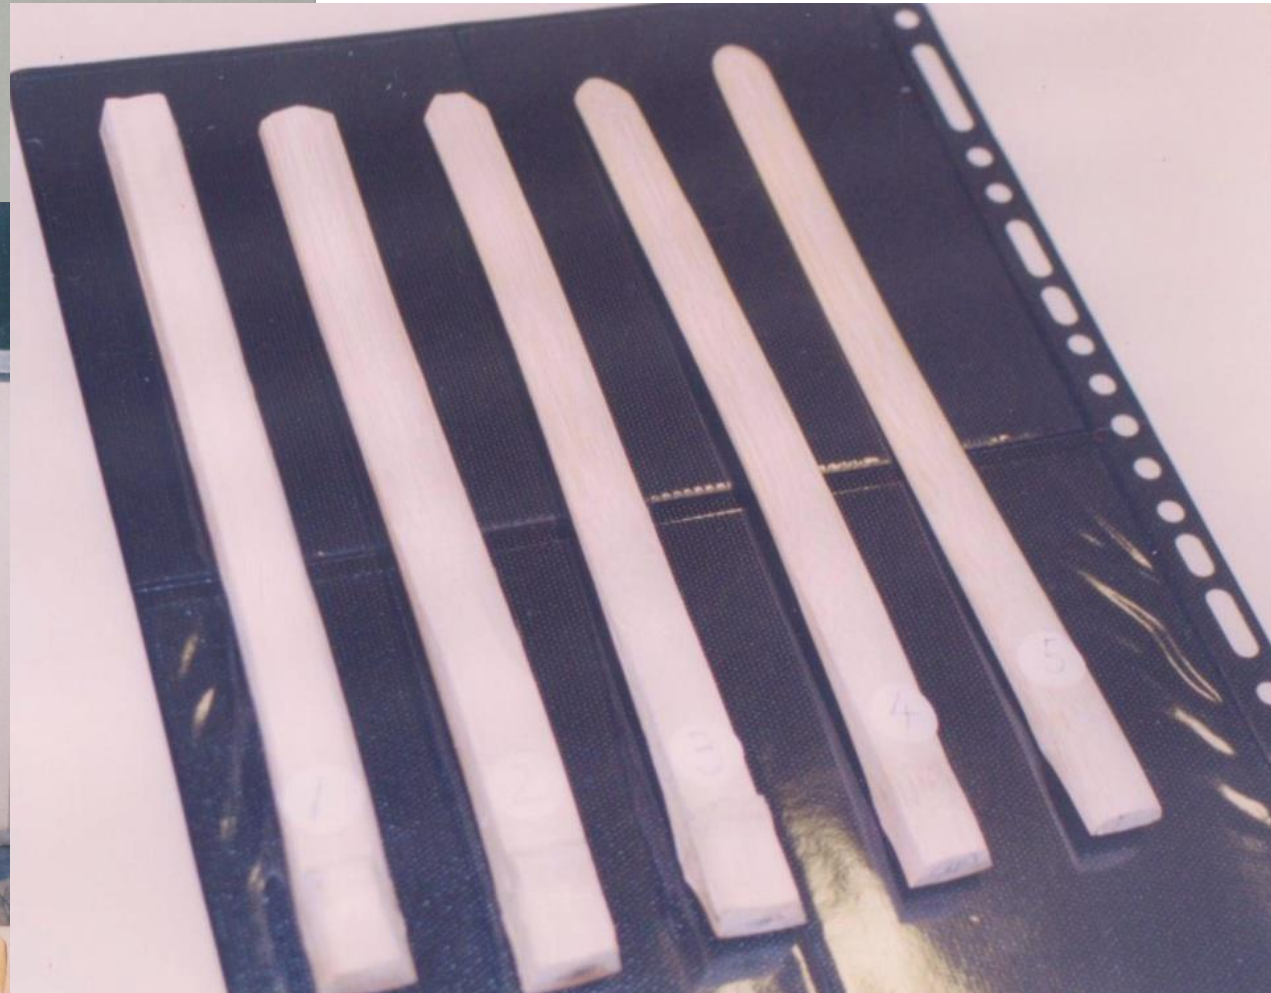

Teine tähtis tööriist - bambusspaatel