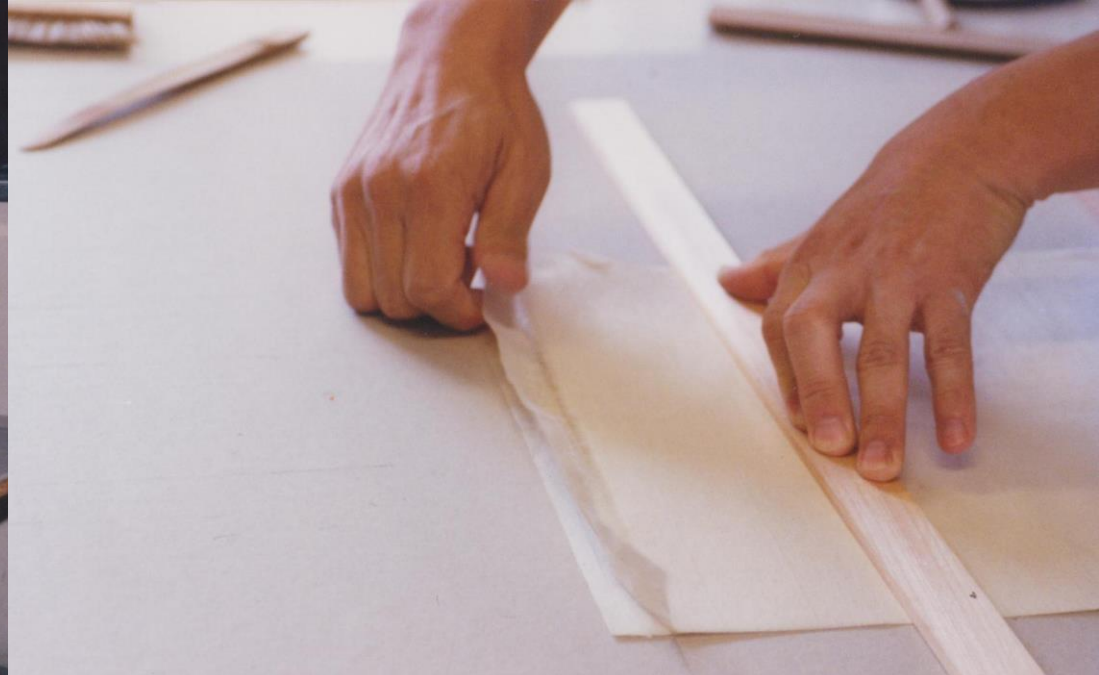

vesilõikamine