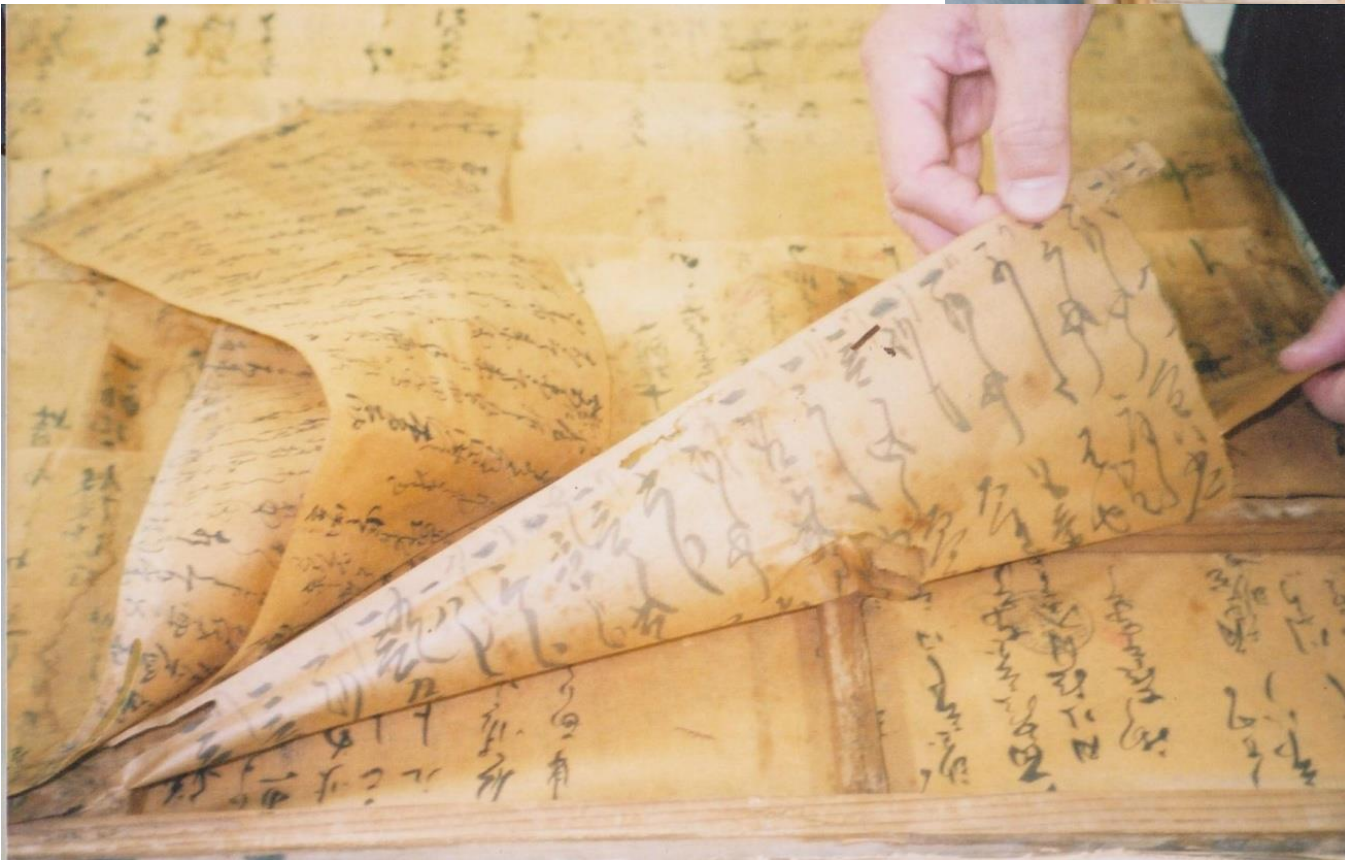

Jaapani arhitektuuris on erinevaid lükand- ja voldikseinu:
shōji 障子 on kas lükanduks, -aken või ruumi jaotaja.
Puitsõrestik on kaetud ühe kihi läbikumava paberiga, milleks on Washi – jaapani käsitsi valmistatud mooruspuupaber.

Fusuma襖

Teist tüüpi lükandseinad koosnevad mitmest kihist paberitest puitsõrestikul, neist pealmine kannab enamasti kunstiteost

Byōbu – fusumale sarnased paneelid moodustavad voldiksirmi

Laepaneelid konserveerimisel Oka studios

Paneeli ennast nimetatakse
Karibari ja selle sisu
valmistamiseks võidi kasutada
makulatuuri

Ühe paneeli sisust õnnestus konservaatoritel kokku panna täielik samurai päevik, mis oma aja olustikku kirjeldas viisil, mida ajalooramatuid enamasti ei leia.