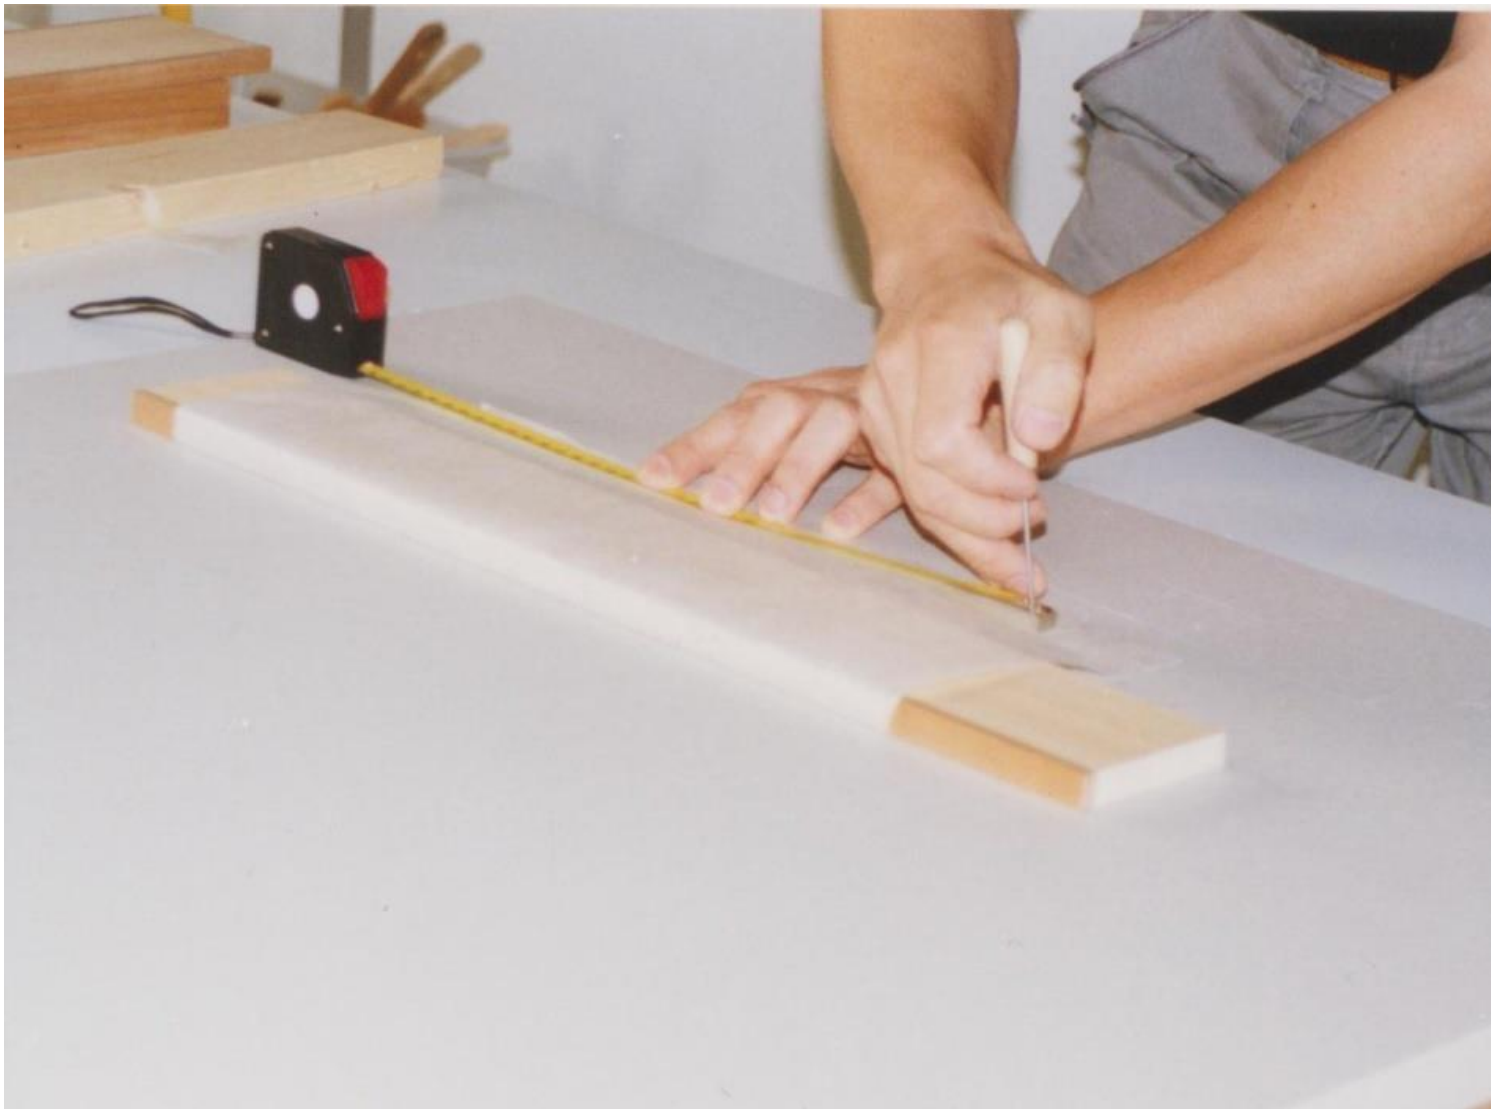

Paberi mõõtmine täisnurkadega leheks, märgistamine ja lõikamine